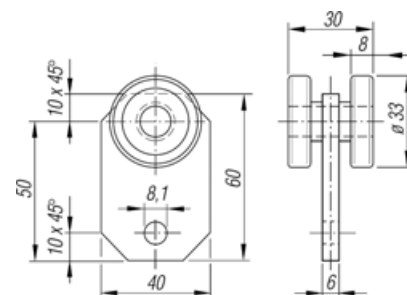

Løbevogn enkel

Støvtætte kugleleje parhjul

Materiale Forzinket stål

Vægt 0,195 kg/stk

Artikelnr. 631 915

Tilbehør 501 340