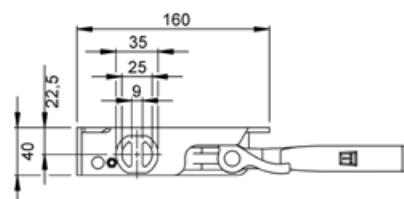

Artikelnr. 606 504

Tilbehør 606 562
606 577

Presenningsstrammer

Med indbygget skralde
Venstre front / højre bag
Til slids

Materiale Dakrotiseret stål

Vægt 1,550 kg/stk

Artikelnr. 606 505

Tilbehør 606 562
606 577