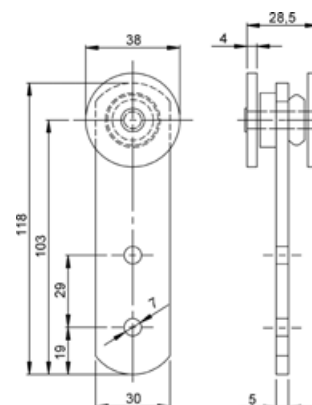

Løbevogn enkel

Støvtætte kugleleje parhjul

Materiale Forzinket stål

Vægt 0,220 kg/stk

Artikelnr. 606 381

Tilbehør 60