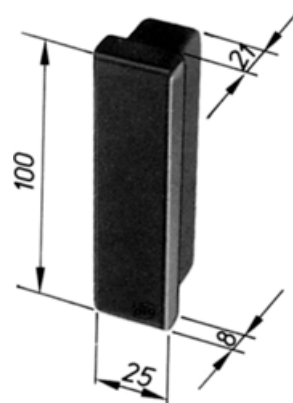

Endestykke til spilerprofil

Materiale PUR-integralskum

Tilbehør 228 407

Vægt 0,410 kg/stk

Artikelnr. 233 344

Tekniske specifikationer er retningsgivende og uden garanti! Ret til ændringer forbeholdes.