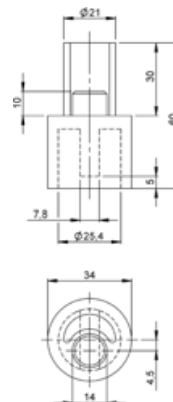

Spænderørsadapter "27"

Nedre

Med slids

Materiale Messing

Vægt 0,150 kg/stk

Artikelnr. 606 577

Tilbehør 606 567 300
606 567 330
606 536 001
606 504