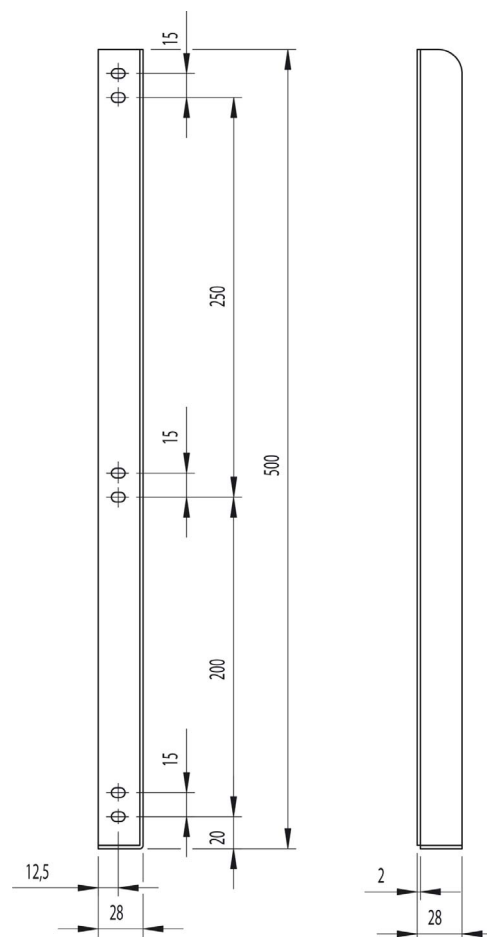

Materiale Ubehandlet aluminium, AlMgSi 07 F 27

I_x 6,51 cm⁴

W_x 5,21 cm³

I_y 145 cm⁴

W_y 16,5 cm³

Vægt 1,670 kg/m

Artikelnr. 228 396 670 **Dimension** 6700 x 25 x 150 mm

Artikelnr. 228 396 750 **Dimension** 7500 x 25 x 150 mm

Artikelnr. 228 405 730 - Længde: 7300 mm

Spilerprofil

Materiale Ubehandlet aluminium
AlMgSi 0,5

Vægt 1,170 kg/m

Tilbehør 233 344

Artikelnr. 228 407 510 - Længde: 5100 mm

Artikelnr. 228 407 620 - Længde: 6200 mm

Vægt

Artikelnr. 246 040 - Højre model

Artikelnr. 246 041 - Venstre model

Bræddeholder, depot

Til opbevaring af spilerprofiler og pyramideprofiler

Materiale Forzinket stål

Vægt

Artikelnr. 246 042 - Højre model

Artikelnr. 246 043 - Venstre model

Bræddeholdere

Bræddeholder

Åben på 2 sider
I presset stålplade
Punktsvejset ryg

Bredde A [mm]	Højde B [mm]	Lysvidde C [mm]	Godstykkelse [mm]	Vægt [kg/stk]	Artikelnr. Ubehandlet stål
50	110	25-26	2,0	0,340	233 146
50	110	28	2,0	0,343	233 152
50	110	30	2,0	0,344	233 143
80	110	25-26	2,0	0,350	233 144
80	110	28	2,0	0,352	233 151
80	110	30	2,0	0,354	233 145