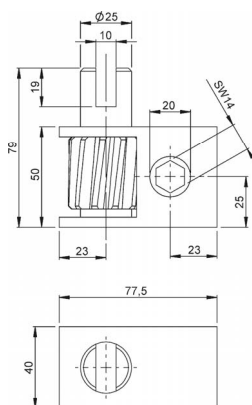

Presenningsstrammer

Lille blok model

Vendbar - kan bruges i højre eller venstre side

Til 12 mm 4-kant tap

Lukket hus

Materiale Grundet stål

Vægt 1,11 kg/stk

Artikelnr. 606 544