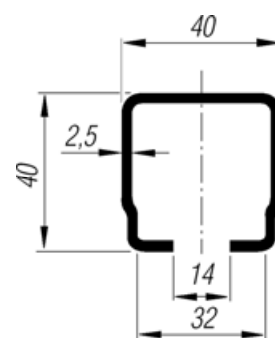

232 955

Løbeskinne

C-profil

Materiale Forzinket stål

Vægt 2,370 kg/m

Artikelnr. 501 340

Dimension 6000 x 40 x 40 mm

Tilbehør 631 915

232 956

606 302

606 304

Løbeskinne

Materiale Forzinket stål

Vægt 2,380 kg/m

Artikelnr. 606 216

Dimension 7800 x 40 x 50 mm