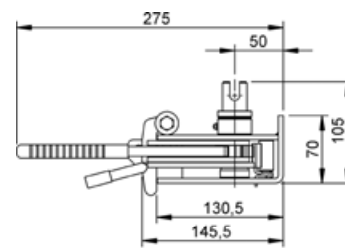

Presenningsstrammer

Med indbygget skralde
Højre front / venstre bag
Til slids

Materiale Forzinket stål

Tilbehør 606 562

Vægt 2,200 kg/stk