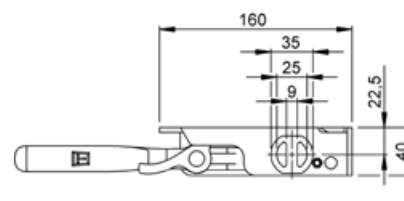

Presenningsstrammere

Presenningsstrammer

Med indbygget skralde
Højre front / venstre bag
Til 12 mm 4-kant tap

Materiale Dakrotiseret stål

Vægt 1,550 kg/stk

Artikelnr. 606 502

Tilbehør 606 563

Presenningsstrammer

Med indbygget skralde
Venstre front / højre bag
Til 12 mm 4-kant tap

Materiale Dakrotiseret stål

Vægt 1,550 kg/stk

Artikelnr. 606 503

Tilbehør 606 563

Presenningsstrammer

Med indbygget skralde
Højre front / venstre bag
Til slids

Materiale Dakrotiseret stål

Vægt 1,550 kg/stk

Artikelnr. 606 504

Tilbehør 606 562
606 577

Presenningsstrammer

Med indbygget skralde
Venstre front / højre bag
Til slids

Materiale Dakrotiseret stål

Vægt 1,550 kg/stk

Artikelnr. 606 505

Tilbehør 606 562
606 577

Tekniske specifikationer er retningsgivende og uden garanti! Ret til ændringer forbeholdes.