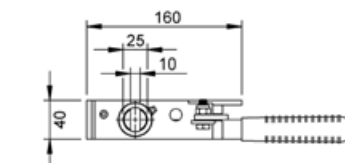

Artikelnr. 606 517 001

KAT54_DK(10/16)

Tekniske specifikationer er retningsgivende og uden garanti! Ret til ændringer forbeholdes.