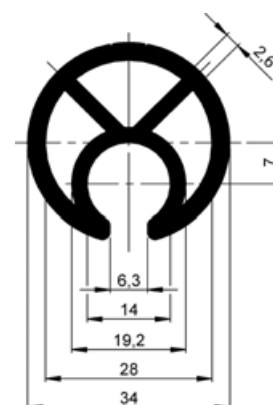

Med kanal

Materiale Ubehandlet aluminium

Vægt 1,160 kg/m

Artikelnr. 606 568 300 - 3000 mm

Artikelnr. 606 568 330 - 3300 mm

Tilbehør 606 564
606 562

Hageprofil

Til fastgørelse af presenning