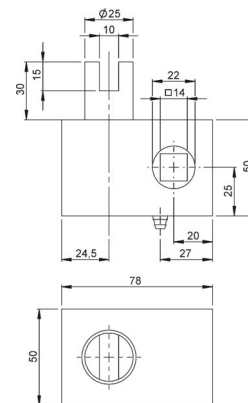

Presenningsstrammer

Lille blok model

Vendbar - kan bruges i højre eller venstre side

Til 12 mm 4-kant tap

Lukket hus

Materiale Grundet stål

Vægt 1,11 kg/stk

Artikelnr. 606 544

Tilbehør 606 555
606 563

Presenningsstrammer

"JUMBO" model

Vendbar - kan bruges i højre eller venstre side

Til 12 mm 4-kant tap

Selvlåsende

Materiale Forzinket stål

Vægt 4,100 kg/stk

Artikelnr. 606 545

Tilbehør 606 553
606 563