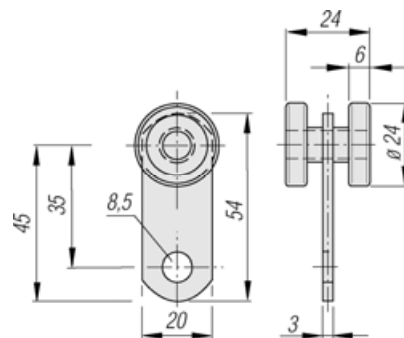

Tilbehør
606 568 300
606 568 330

Løbevogn enkel

Støvtætte kugleleje parhjul

Materiale Forzinket stål

Tilbehør 218 548

Vægt 0,055 kg/stk

Artikelnr. 232 954

Løbevogn dobbelt