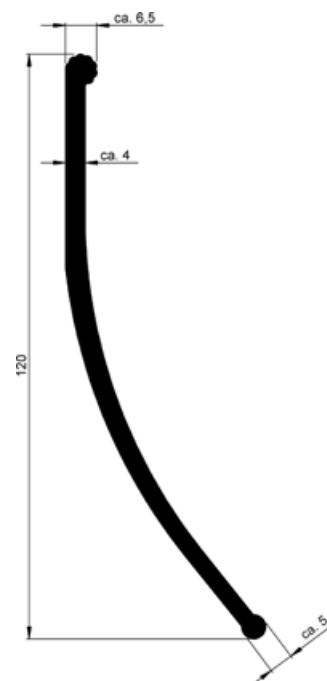

Fanetætning

Materiale Gummi

Vægt 0,850 kg/m

Artikelnr. 606 261 014 - Sort, Længde: 14 m

Artikelnr. 606 261 020 - Sort, Længde: 20 m

Artikelnr. 606 261 056 - Sort, Længde: 56 m

Artikelnr. 606 263 009 - Grå, Længde: 9 m

Artikelnr. 606 263 014 - Grå, Længde: 14 m

Artikelnr. 606 263 020 - Grå, Længde: 20 m

Tilbehør 606 173

606 219