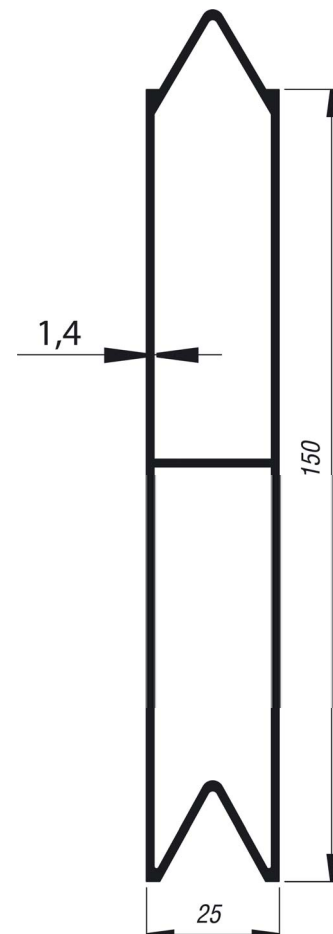

Materiale Ubehandlet aluminium, AlMgSi 07 F 27

I_x 6,51 cm⁴

W_x 5,21 cm³

I_y 145 cm⁴

W_y 16,5 cm³

Vægt 1,670 kg/m

Artikelnr. 228 396 670 **Dimension** 6700 x 25 x 150 mm

Artikelnr. 228 396 750 **Dimension** 7500 x 25 x 150 mm