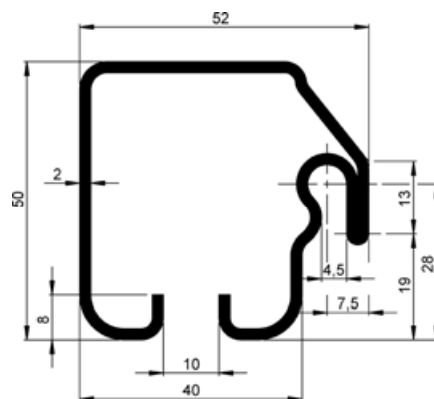

Løbeskinne

Med spor til fanetætning

Materiale Forzinket stål

Vægt 3,000 kg/m

Artikelnr. 606 219 780

Dimension 7800 x 52 x 50 mm

Tilbehør 606 261

606 263

606 381