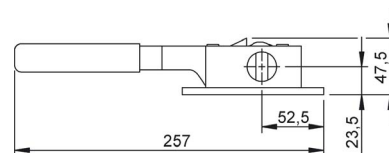

Presenningsstrammer, universal

Med indbygget skralde
Til slids

Materiale Rustfrit stål, AISI 304

Tilbehør 606 562

Vægt 1,200 kg/stk