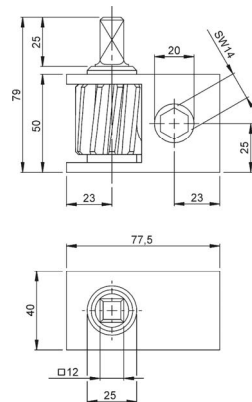

Presenningsstrammer

Lille blok model

Vendbar - kan bruges i højre eller venstre side

Til 12 mm 4-kant tap

Åbent hus

Materiale Forzinket stål

Vægt 0,800 kg/stk

Artikelnr. 606 534

Tilbehør 606 562

606 555