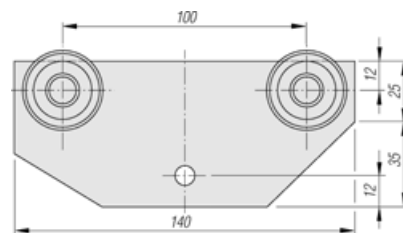

Støvtætte dobbelte kugleleje parhjul

Materiale Forzinket stål

Tilbehør 218 548

Vægt 0,235 kg/stk

Artikelnr. 232 955

Løbevogn dobbelt

Støvtætte dobbelte kugleleje parhjul

Materiale Forzinket stål