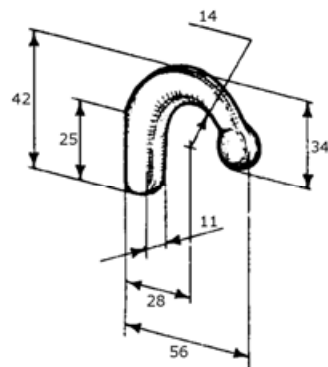

Snørrekrog

Til påsvejsning
Støbt

Materiale Ubehandlet stål

Vægt 0,070 kg/stk

Artikelnr. 092 265