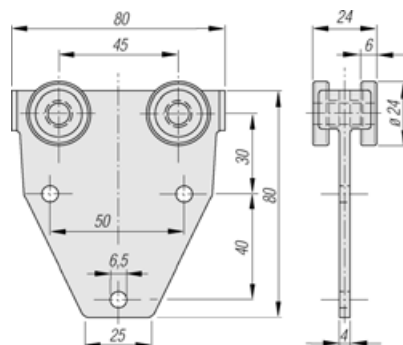

Løbevogn enkel

Støvtætte kugleleje parhjul

Materiale Forzinket stål

Tilbehør 218 548

Vægt 0,055 kg/stk

Artikelnr. 232 954

Løbevogn dobbelt

Støvtætte dobbelte kugleleje parhjul

Materiale Forzinket stål

Tilbehør 218 548

Vægt 0,235 kg/stk

Artikelnr. 232 955

Løbevogn dobbelt

Støvtætte dobbelte kugleleje parhjul

Materiale Forzinket stål

Tilbehør 501 340

Vægt 0,250 kg/stk

Artikelnr. 232 956

Løbevogn enkel

Støvtætte kugleleje parhjul

Materiale Forzinket stål

Tilbehør 501

Vægt 0,120 kg/stk

Artikelnr. 606 302

Tekniske specifikationer er retningsgivende og uden garanti! Ret til ændringer forbeholdes.