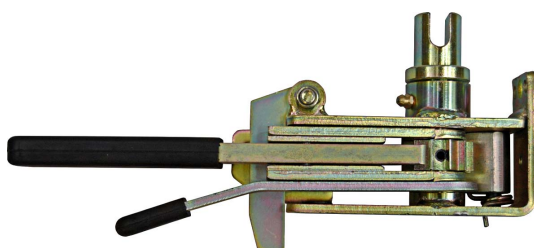

Presenningsstrammer

Med indbygget skralde
Højre front / venstre bag
Til slids

Materiale Forzinket stål

Tilbehør 606 562

Vægt 2,200 kg/stk