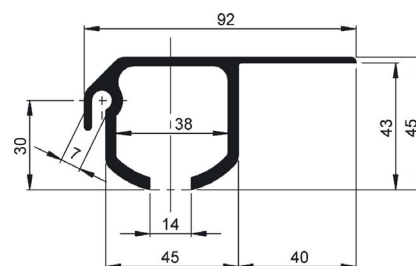

232 956

606 302

606 304

Løbeskinne

Materiale Forzinket stål

Vægt 2,380 kg/m

Artikelnr. 606 216

Dimension 7800 x 40 x 50 mm

606 263

606 381

Tekniske specifikationer er retningsgivende og uden garanti! Ret til ændringer forbeholdes.

Løbeskinne til presenning

Aluminium
Med spor til fanetætning

Materiale Aluminium, ubehandlet

Vægt 1,790 kg/m

Artikelnr. 606 173

Dimension 7000 x 92 x 45 mm

Tilbehør 606 261

606 263

Fanetætning

Materiale Gummi

Vægt 0,850 kg/m

Artikelnr. 606 261 014 - Sort, Længde: 14 m