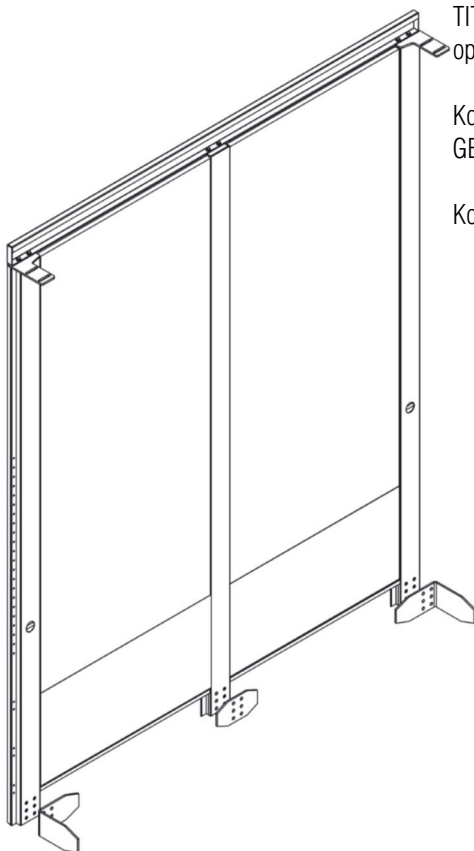

Indhold

Presenningsdele

"Telo-Seal" reparationstape.....	54-01
Presenningsstrammere.....	54-02
Strammerrør.....	54-07
Hageprofiler.....	54-07
Spænderørsadaptere.....	54-08
Løbevogne.....	54-10
Løbeskinner.....	54-12
Fanetætninger.....	54-13
Presenningslåse.....	54-14
Pyramideprofiler.....	54-15
Spilerprofiler.....	54-16
Endestykker til spilerprofiler.....	54-16
Bræddeholdere.....	54-18
Snørekroge.....	54-19

TITGEMEYER systemkomponenter

TITGEMEYER tilbyder en bred vifte af systemkomponenter til karosseri og presenningsopbygninger, herunder komplette front- og hækportaler med eller uden hæve/ sænketag.

Komponenterne kan enkelt sammenbygges med TITGEMEYER's øvrige karosserisystemer som GETO® Versus, GETO® Sider, GETO® Frame, GETO® Megaport II mv.

Kontakt salgsafdelingen for mere information.