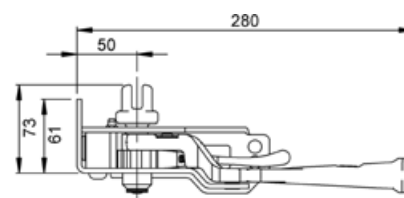

Artikelnr. 606 504

Tilbehør 606 562
606 577

Presenningsstrammer

Med indbygget skralde
Venstre front / højre bag
Til slids

Materiale Dakrotiseret stål

Vægt 1,550 kg/stk

Artikelnr. 606 505

Tilbehør 606 562
606 577