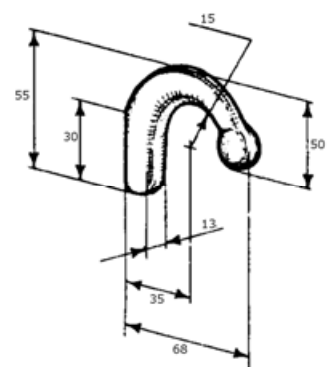

Bræddeholder

Åben på 3 sider
I presset stålplade

Bredde A [mm]	Højde B [mm]	Lysvidde C [mm]	Godstykkelse [mm]	Vægt [kg/stk]	Artikelnr. Ubehandlet stål
80	110	25-26	2,0	0,300	233 141
80	110	28	2,0	0,302	233 154
80	110	30	2,0	0,304	233 142

Tekniske specifikationer er retningsgivende og uden garanti! Ret til ændringer forbeholdes.

Snørrekrog

Til påsvejsning
Støbt

Materiale Ubehandlet stål

Vægt 0,070 kg/stk

Artikelnr. 092 265

Snørrekrog

Til påsvejsning
Støbt