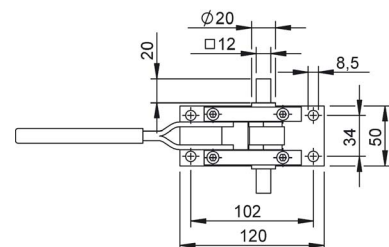

Vægt 1,200 kg/stk

Artikelnr. 606 506

Presenningsstrammer, universal

Med indbygget skralde
Til 12 mm 4-kant tap

Materiale Rustfrit stål, AISI 304

Tilbehør 606 563

Vægt 1,200 kg/stk

Artikelnr. 606 507