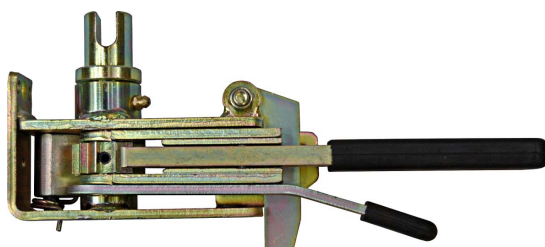

Presenningsstrammer

Med indbygget skralde
Højre front / venstre bag
Til slids

Materiale Forzinket stål

Tilbehør 606 562

Vægt 2,200 kg/stk

Artikelnr. 606 516 001

Presenningsstrammer

Med indbygget skralde
Venstre front / højre bag
Til slids

Lille blok model

Vendbar - kan bruges i højre eller venstre side

Til 12 mm 4-kant tap

Lukket hus

Materiale Forzinket stål

Vægt 0,550 kg/stk

Artikelnr. 606 532 001

Tilbehør 606 555