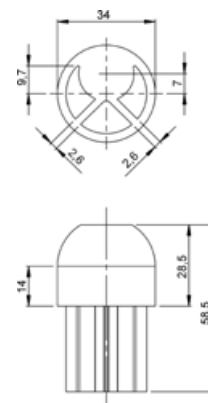

Spænderørsadapter "35"

Nedre
Med slids

Materiale Messing

Vægt 0,100 kg/stk

Artikelnr. 606 562

Tilbehør
606 568 300
606 568 330
606 536 001
606 504

Spænderørsadapter "35"

Øvre

Materiale Messing

Vægt 0,100 kg/stk

Artikelnr. 606 564

Tilbehør
606 568 300
606 568 330