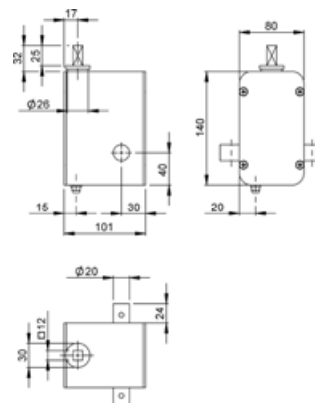

Presenningsstrammer

"JUMBO" model

Vendbar - kan bruges i højre eller venstre side

Til 12 mm 4-kant tap

Selvlåsende

Materiale Forzinket stål

Vægt 4,100 kg/stk

Artikelnr. 606 545

Tilbehør 606 553
606 563