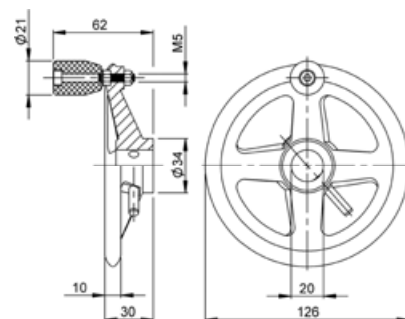

Håndhjul

Til "JUMBO" presenningsstrammer
Med låsestift

Materiale Ubehandlet aluminium

Vægt 0,240 kg/stk

Artikelnr. 606 553

Tilbehør 606 545