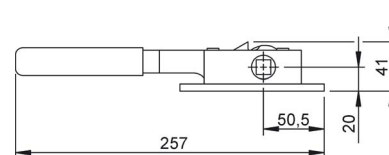

Vægt 1,200 kg/stk

Artikelnr. 606 506

Presenningsstrammer, universal

Med indbygget skralde
Til 12 mm 4-kant tap

Materiale Rustfrit stål, AISI 304

Tilbehør 606 563

Vægt 1,200 kg/stk

Artikelnr. 606 507