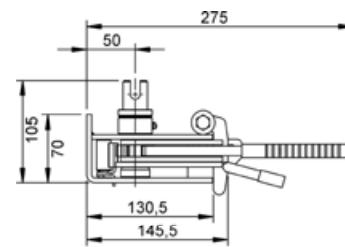

Presenningsstrammer

Med indbygget skralde
Højre front / venstre bag
Til slids

Materiale Forzinket stål

Tilbehør 606 562

Vægt 2,200 kg/stk

Artikelnr. 606 516 001

Presenningsstrammer

Med indbygget skralde
Venstre front / højre bag
Til slids