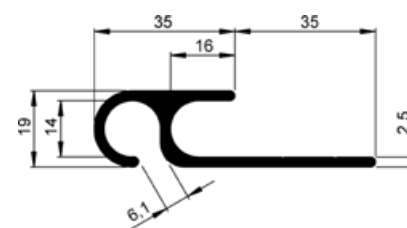

Hageprofil

Til fastgørelse af presenning

Materiale Ubehandlet aluminium

Vægt 0,980 kg/m

Artikelnr. 606 569 300 - 3000 mm

Artikelnr. 606 569 330 - 3300 mm

Tilbehør