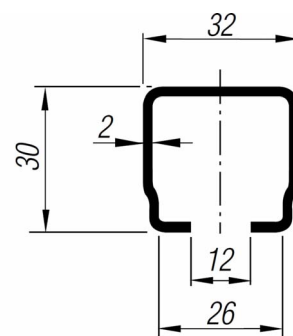

Løbeskinner

Løbeskinne

C-profil

Materiale Forzinket stål
St37-2

Vægt 1,520 kg/m

Artikelnr. 218 548

Dimension 6000 x 32 x 30 mm

Tilbehør 232 954

232 955