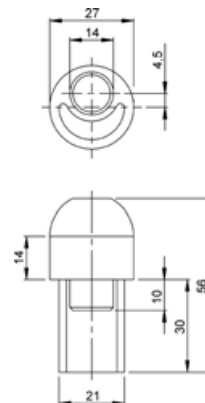

Adaptore

Spænderørsadapter "27"

Øvre

Materiale Messing

Vægt 0,150 kg/stk

Artikelnr. 606 565

Tilbehør 606 567 300
606 567 330