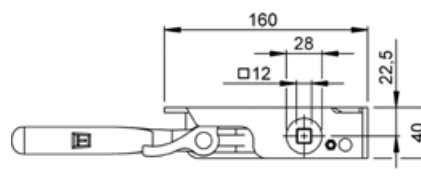

Presenningsstrammer

Med indbygget skralde
Højre front / venstre bag
Til 12 mm 4-kant tap

Materiale Dakrotiseret stål

Vægt 1,550 kg/stk

Artikelnr. 606 502

Tilbehør 606 563

Presenningsstrammer

Med indbygget skralde
Venstre front / højre bag
Til 12 mm 4-kant tap