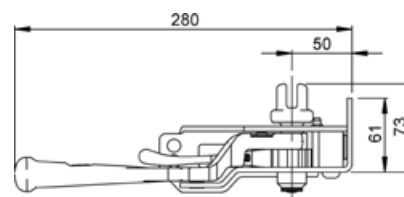

Tilbehør 606 562
606 577