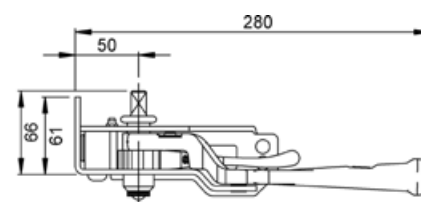

Tilbehør 606 563