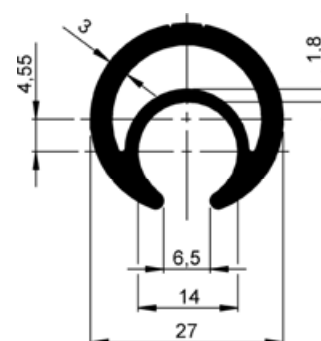

Strammerrør "27"

Med kanal

Materiale Ubehandlet aluminium

Vægt 0,700 kg/m

Artikelnr. 606 567 300 - 3000 mm

Artikelnr. 606 567 330 - 3300 mm

Tilbehør 606 565
606 563
606 577

Strammerrør "35"