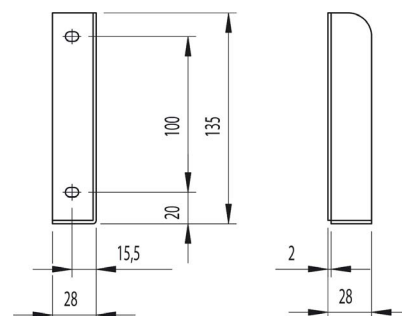

Bræddeholder

Til påskruning i intervaller på 50 mm

Materiale Forzinket stål

Vægt

Artikelnr. 246 040 - Højre model

Artikelnr. 246 041 - Venstre model