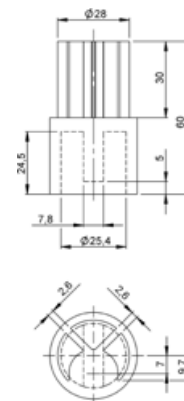

Spænderørsadapter "35"

Nedre
Med slids

Materiale Messing

Vægt 0,100 kg/stk

Artikelnr. 606 562

Tilbehør
606 568 300
606 568 330
606 536 001
606 504

Spænderørsadapter "35"

Øvre

Materiale Messing

Vægt 0,100 kg/stk

Artikelnr. 606 564

Tilbehør
606 568 300
606 568 330