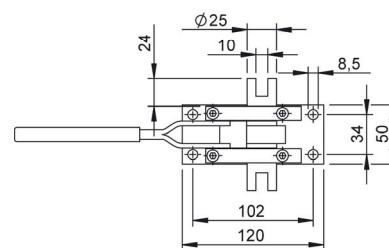

Vægt 1,200 kg/stk

Artikelnr. 606 506

Presenningsstrammer, universal

Med indbygget skralde
Til 12 mm 4-kant tap

Materiale Rustfrit stål, AISI 304

Tilbehør 606 563

Vægt 1,200 kg/stk

Artikelnr. 606 507