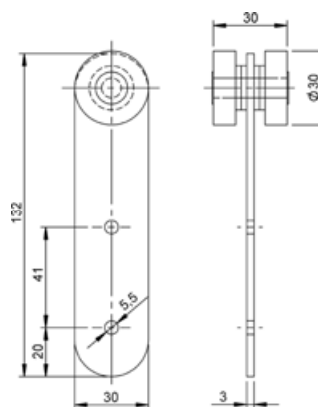

Tekniske specifikationer er retningsgivende og uden garanti! Ret til ændringer forbeholdes.