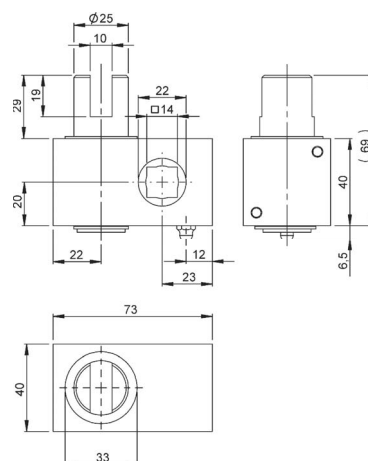

Presenningsstrammer

Lille blok model

Vendbar - kan bruges i højre eller venstre side

Til slids

Lukket hus

Materiale Forzinket stål

Vægt 0,800 kg/stk

Artikelnr. 606 536 001

Tilbehør 606 555

606 562

606 577