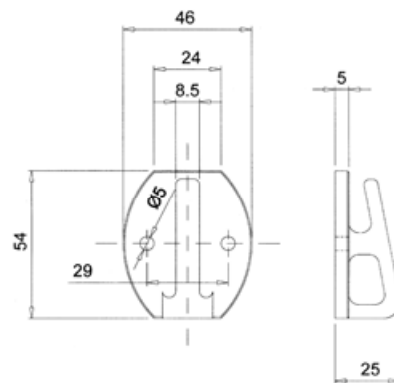

Snørrekrog

Til påskruning

Materiale Slagfast polyacetal

Vægt 0,012 kg/stk

Artikelnr. 092 270