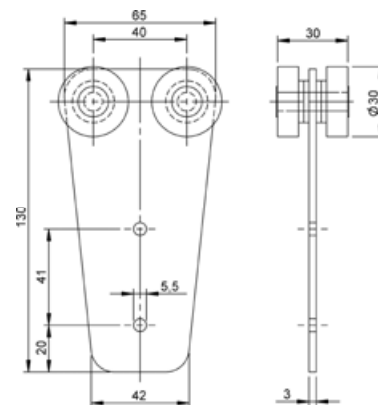

Løbevogn dobbelt

Støvtætte dobbelte kugleleje parhjul

Materiale Forzinket stål

Vægt 0,350 kg/stk

Artikelnr. 606 304

Tilbehør