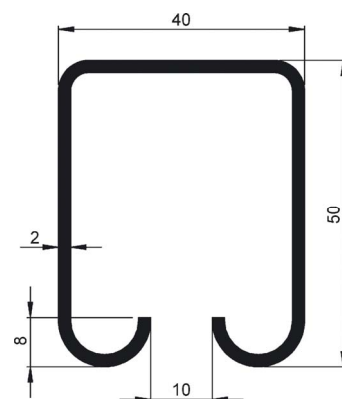

Løbeskinne

Materiale Forzinket stål

Vægt 2,380 kg/m

Artikelnr. 606 216

Dimension 7800 x 40 x 50 mm

Tilbehør 606 381