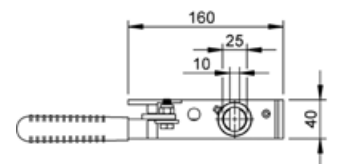

Presenningsstrammer

Med indbygget skralde
Højre front / venstre bag
Til slids

Materiale Forzinket stål

Tilbehør 606 562

Vægt 2,200 kg/stk

Artikelnr. 606 516 001

Presenningsstrammer

Med indbygget skralde
Venstre front / højre bag
Til slids