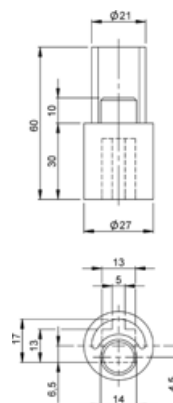

Spænderørsadapter "27"

Nedre

Til 12 mm 4-kant tap

Materiale Messing

Vægt 0,150 kg/stk

Artikelnr. 606 563

Tilbehør 606 567 300
606 567 330
606 532 001
606 545