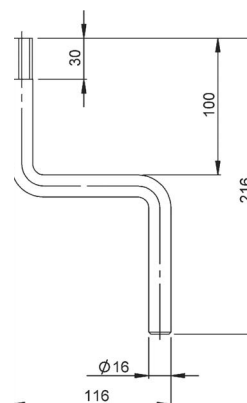

Artikelnr. 606 545

Tilbehør 606 553
606 563

Presenningsstrammere

Håndsving

Med 14 mm 4-kant tap

Materiale Forzinket stål

Vægt 0,450 kg/stk

Artikelnr. 606 551