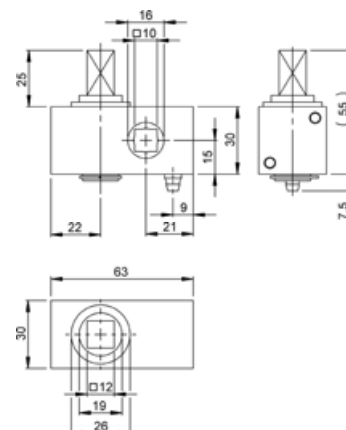

Presenningsstrammer

Lille blok model

Vendbar - kan bruges i højre eller venstre side

Til 12 mm 4-kant tap

Lukket hus

Materiale Forzinket stål

Vægt 0,550 kg/stk

Artikelnr. 606 532 001

Tilbehør 606 555

606 563