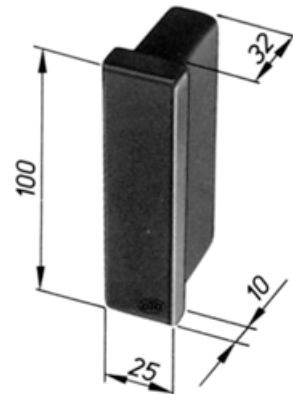

Artikelnr. 228 405 730 - Længde: 7300 mm

Spilerprofil

Materiale Ubehandlet aluminium
AlMgSi 0,5

Vægt 1,170 kg/m

Tilbehør 233 344

Artikelnr. 228 407 510 - Længde: 5100 mm

Artikelnr. 228 407 620 - Længde: 6200 mm

Artikelnr. 228 407 730 - Længde: 7300 mm

Endestykke til spilerprofil

Materiale PUR-integralskum

Tilbehør 228 405

Vægt 0,480 kg/stk

Artikelnr. 233 342

Endestykke til spilerprofil

Materiale PUR-integralskum