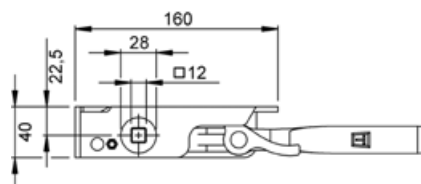

Presenningsstrammer

Med indbygget skralde
Højre front / venstre bag
Til slids

Materiale Dakrotiseret stål

Vægt 1,550 kg/stk

Artikelnr. 606 504