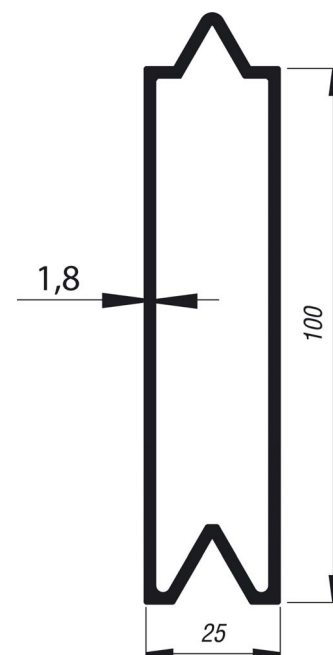

Modholdsplade

Til boltkit

Materiale Rustfrit stål

Tilbehør 092 200
092 202
092 206

Vægt 0,012 kg/stk

Artikelnr. 092 204 **Dimension** 45 x 20 x 2 mm

Tekniske specifikationer er retningsgivende og uden garanti! Ret til ændringer forbeholdes.

I_y 59,3 cm⁴

W_y 9,97 cm³

Vægt 1,310 kg/m

Artikelnr. 228 395 750 **Dimension** 7500 x 25 x 100 mm

Pyramideprofil 25/150

Anvendes til slingrebrædder og lastsikring.
Kan stables til beskyttelse af presenningen og praktisk opbevaring

Materiale Ubehandlet aluminium, AlMgSi 07 F 27

I_x 6,51 cm⁴

W_x 5,21 cm³

I_y 145 cm⁴

W_y 16,5 cm³

Vægt 1,670 kg/m

Artikelnr. 228 396 670 **Dimension** 6700 x 25 x 150 mm

Artikelnr. 228 396 750 **Dimension** 7500 x 25 x 150 mm

Artikelnr. 228 405 730 - Længde: 7300 mm

Spilerprofil

Materiale Ubehandlet aluminium
AlMgSi 0,5

Vægt 1,170 kg/m

Tilbehør 233 344

Artikelnr. 228 407 510 - Længde: 5100 mm

Artikelnr. 228 407 620 - Længde: 6200 mm