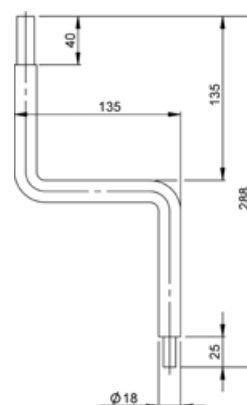

Håndsving

Med 10 mm og 14 mm 4-kant tappe

Materiale Forzinket stål

Vægt 0,300 kg/stk

Artikelnr. 606 555

Tilbehør 606 532 001

606 536 001

Håndhjul